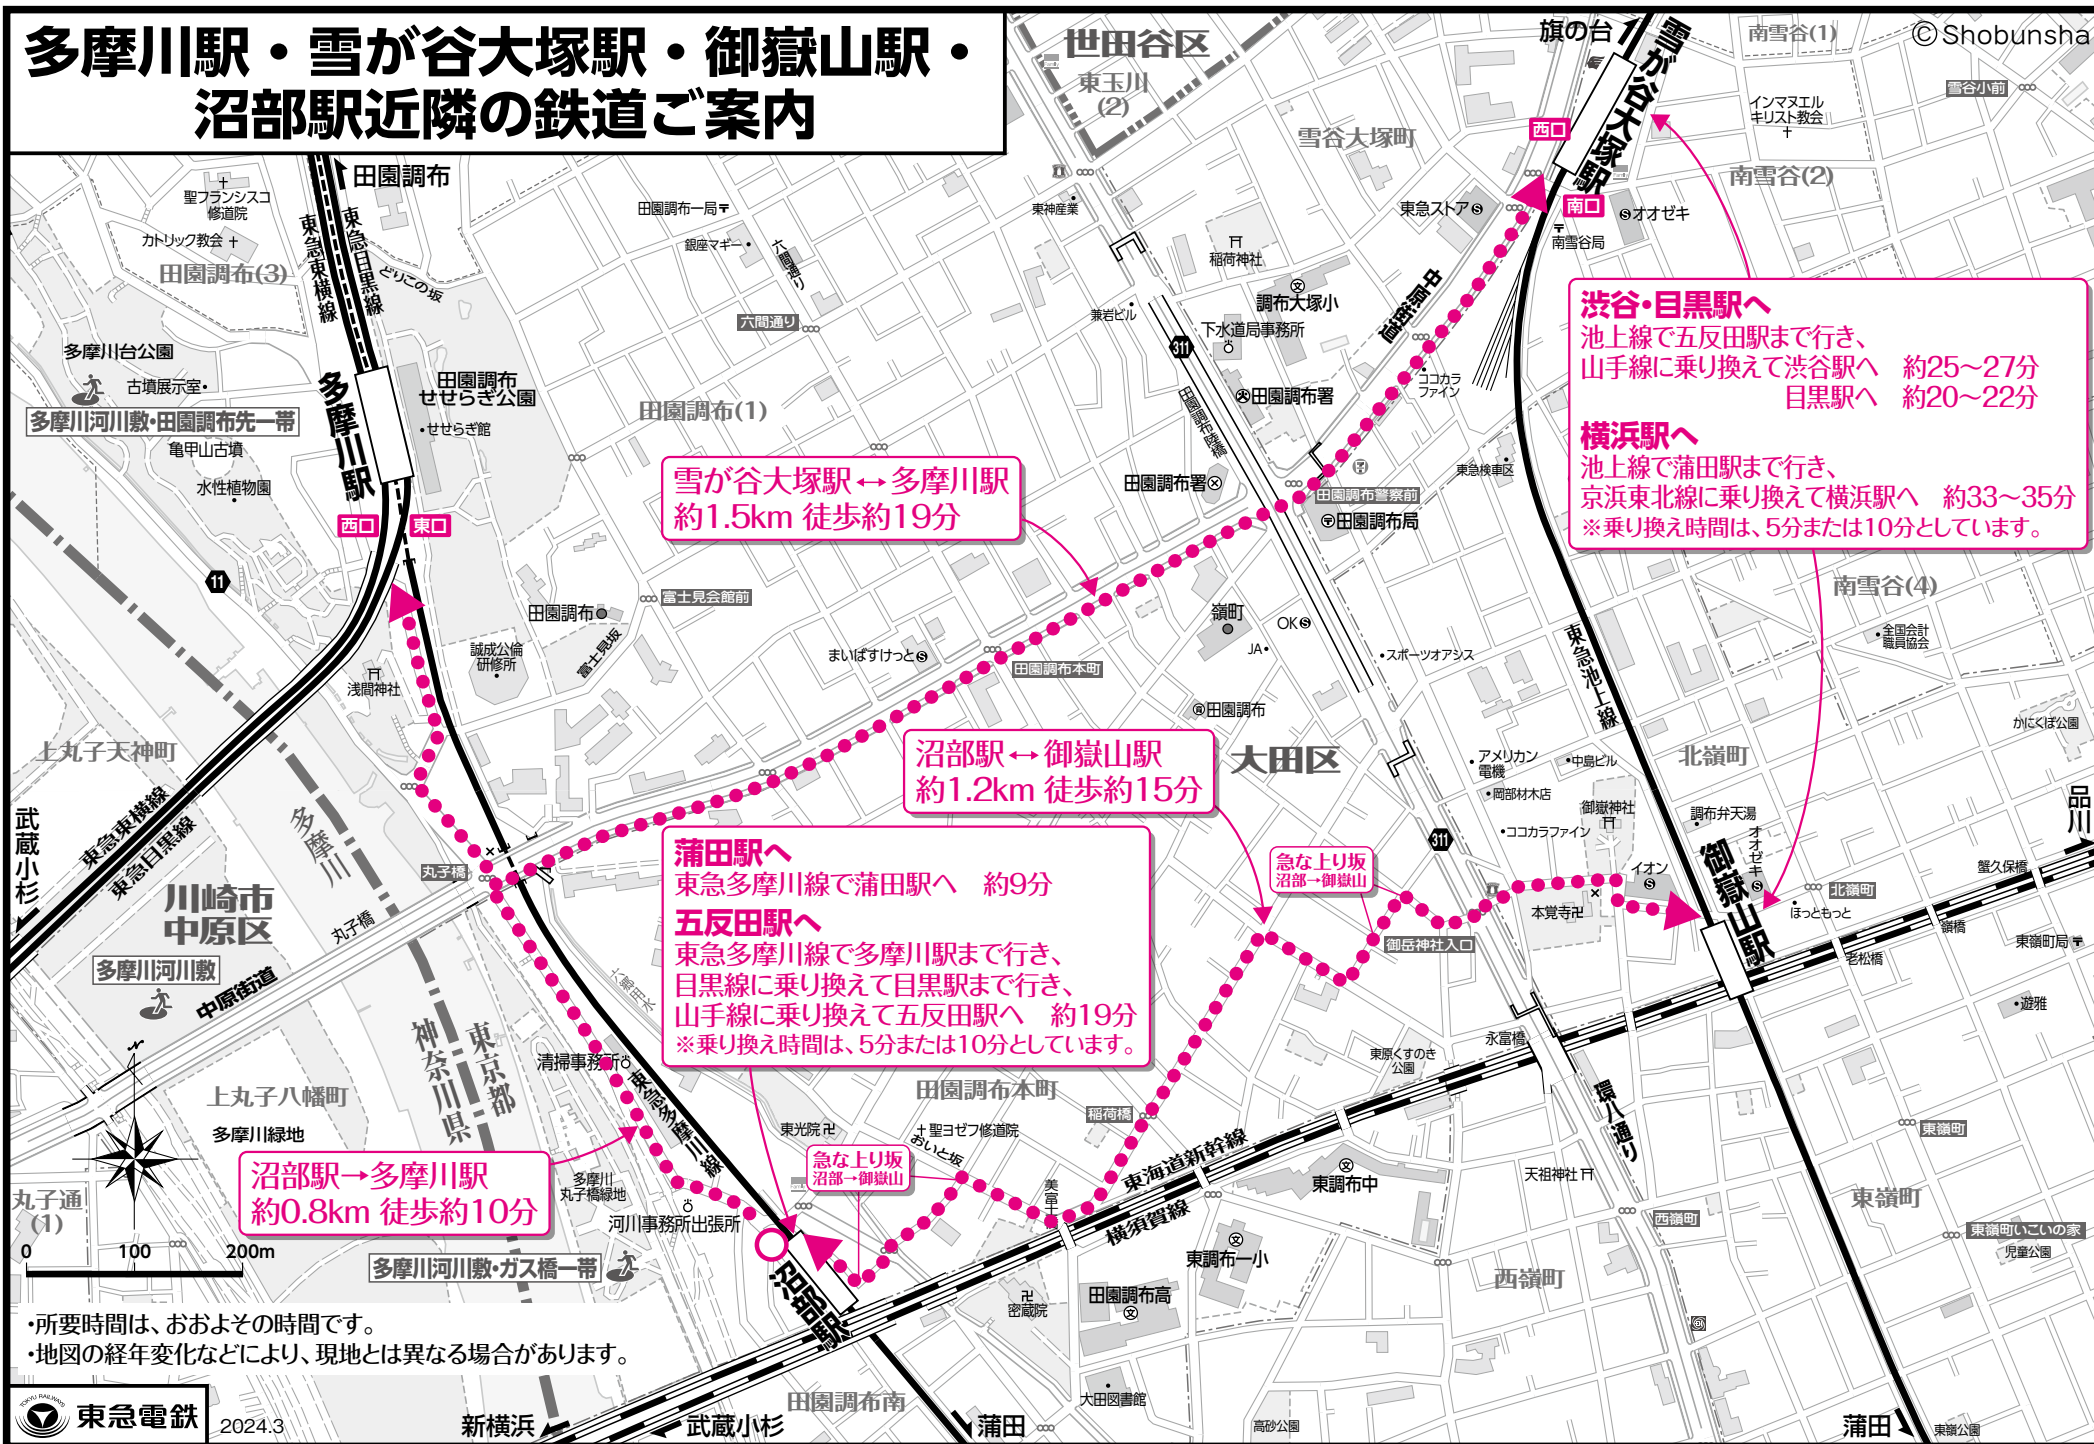

# 多摩川駅・雪が谷大塚駅・御嶽山駅・沼部駅近隣の鉄道ご案内

・所要時間は、おおよその時間です。  
・地図の経年変化などにより、現地とは異なる場合があります。